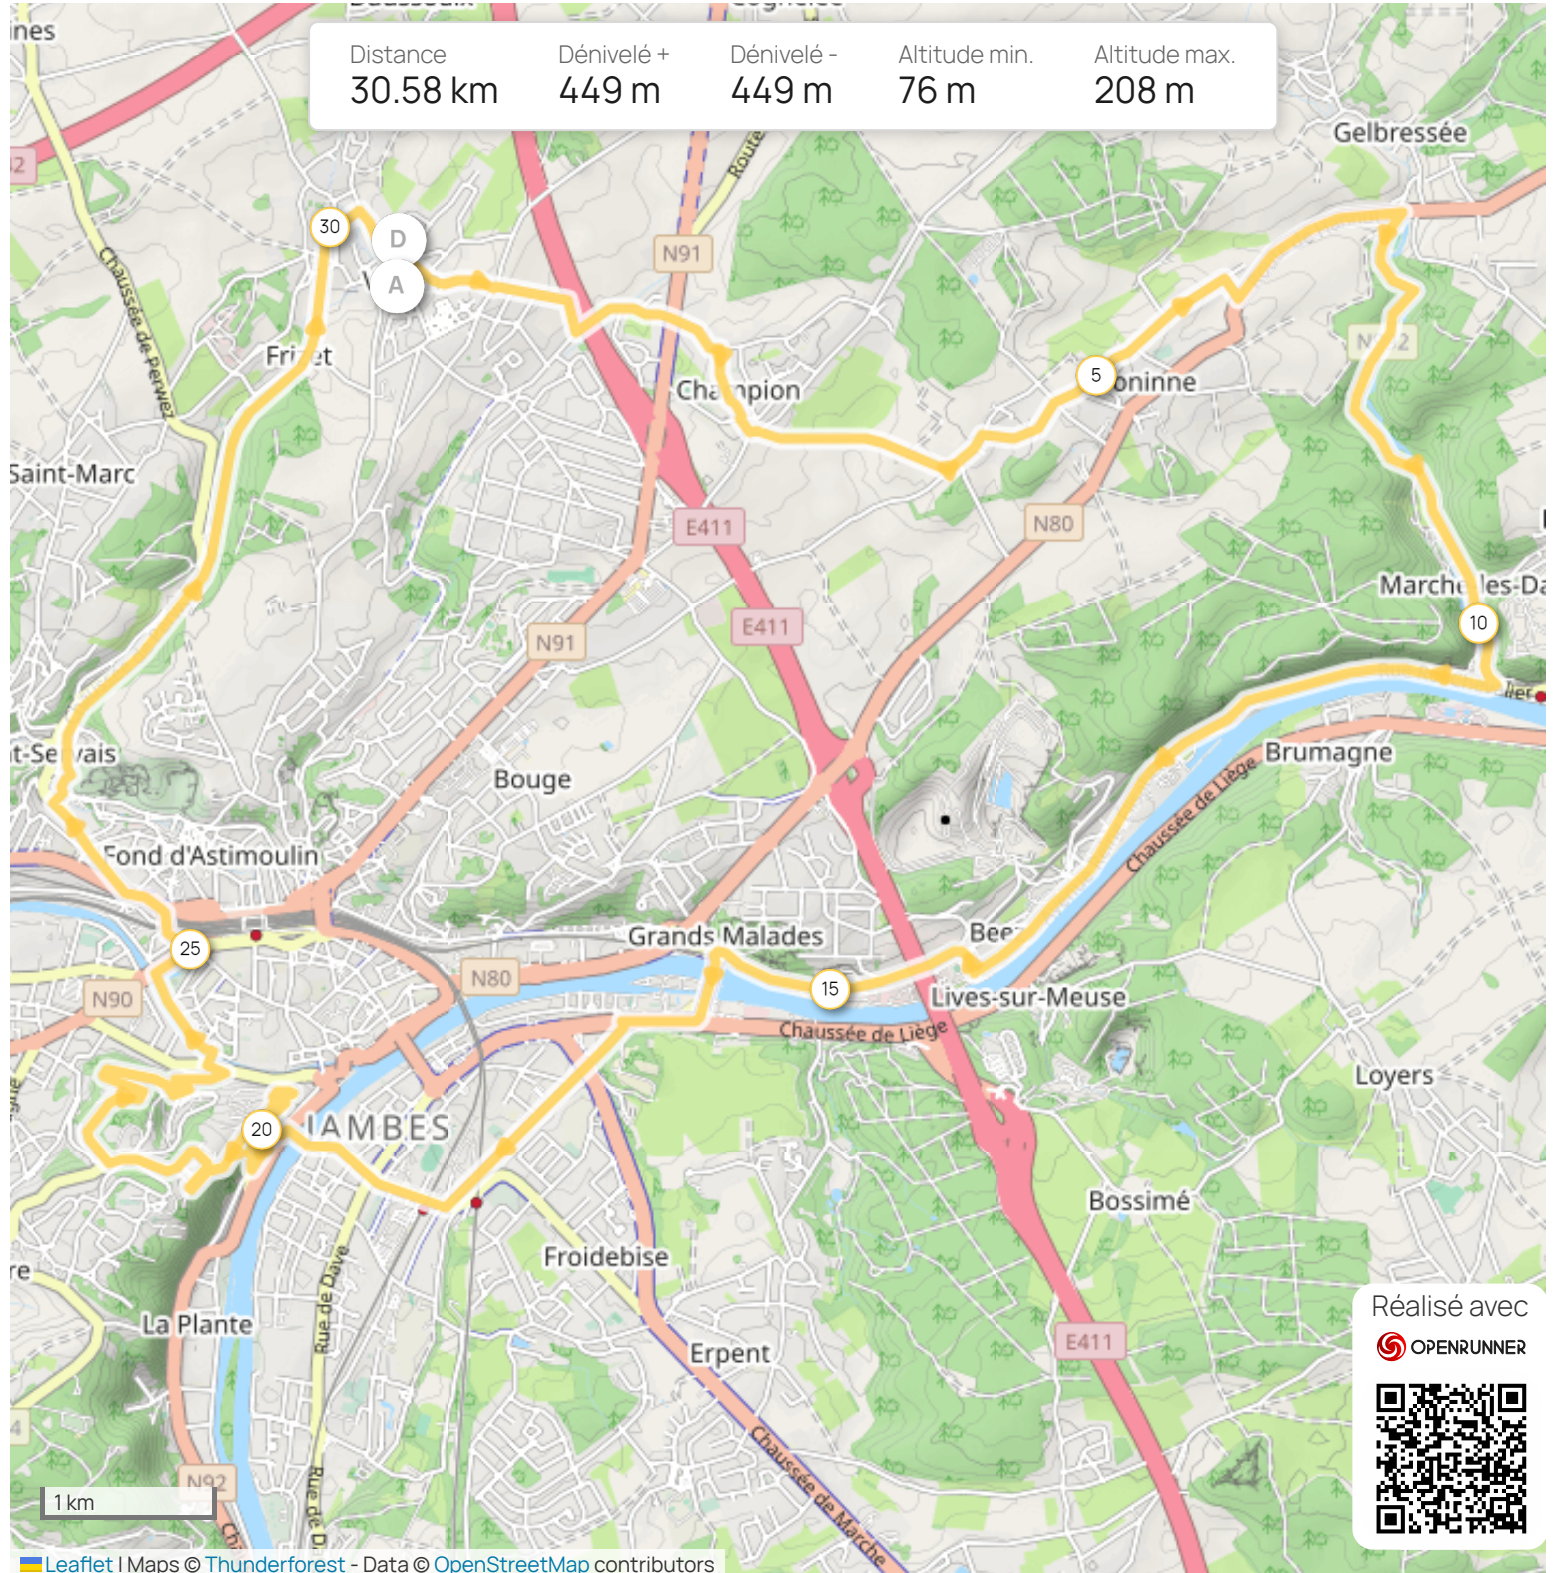

Distance	Dénivelé +	Dénivelé -	Altitude min.	Altitude max.
30.58 km	449 m	449 m	76 m	208 m

Réalisé avec

Leaflet | Maps © Thunderforest - Data © OpenStreetMap contributors